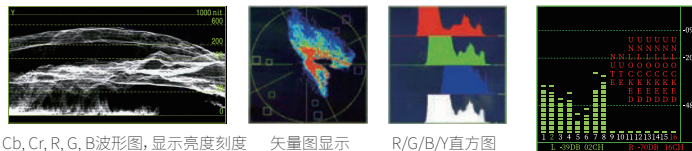

JETI Specbos 1211

爱色丽X-rite i1
(仅支持SWIT专供版)

■ Delog 3DLUTs/用户3DLUTs上载

内置多款摄像机De-log 3DLUTs, 包括Log-C、S-log2、S-log3、C-log、V-log及RedLogFilm的3DLUT查找表, 将log灰片模式转为709 SDR或HLG/PQ HDR监看。支持用户3DLUT通过USB口上载到监视器。

■ 波形图/矢量图/直方图

波形图选择Y, Cb, Cr, R, G, B各通道显示, 支持选择任意一个单行显示波形图; 支持矢量图显示以及R/G/B/Y全通道直方图显示。所有辅助图形可选择显示位置、设置大小、颜色和透明度。

Y, Cb, Cr, R, G, B波形图, 显示亮度刻度

矢量图显示

R/G/B/Y直方图

16路音柱显示

■ 16路音柱/李沙育图/环绕声相位图

支持16路数字音频解嵌音柱显示, 可任2路音频通过3.5mm接口或扬声器输出; 支持李沙育图显示、5.1&7.1立体环绕声相位图显示。