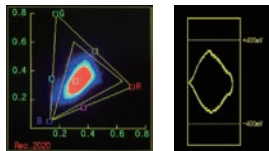

四画面分割显示

■ HDR/色域选择, Payload ID自动配置

支持Gamma 1.0/1.8/2.2/2.4/2.6及HLG/PQ/Slog3 HDR选择; 支持BT.709、DCI-P3、BT.2020色域选择。支持读取Payload ID自动设置量化范围、色彩空间、动态范围、色域、色深。

■ 多色域EOTF同时监看

支持一个输入信号复制四份, 在四个窗口分别显示四种EOTF曲线, 用于SDR/HDR同时制作监看。

HDR/SDR同时监看

■ 色域图显示

支持对视频信号色域分析并显示分别显示BT.709和BT.2020色域图表。

709/2020色域图显示

眼图显示

■ 眼图显示

内置眼图显示功能, 直接监看当前视频信号传输的图像质量。

■ 音视频零延时处理