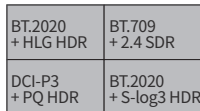

BM-U325

31.5寸 12GSDI 4K/8K 演播室监视器

功能特点

■ 31.5英寸4K液晶显示屏

3840x2160 UHD分辨率, 10bit 10亿色, IPS硬屏, H/V 178/178 可视角度, 300nit LED背光, 3000:1对比度。

■ 宽色域

支持100% REC 709色域, 99.2% DCI-P3色域。

■ 18bit信号处理

内部色彩处理达18bit。

■ 全4K接口

12GSDI四进四出, 支持4K单链路、4K四链路、8K四链路监看; 支持HDMI2.0输入、选配SFP光模块实现光纤传12GSDI输入并转12GSDI输出。

单链路4K输入

四链路4K输入 (2SI&SQD)

四链路8K输入 (2SI&SQD)
支持9区域点对点放大

■ 混合四画面监看

支持四路独立的12G/6G/3G/HD-SDI或HDMI 1.3/1.4/2.0输入混合四画面分监看。每路信号独立显示波形图/矢量图/音柱等。

四画面分割显示

■ HDR/色域选择, Payload ID自动配置

支持Gamma 1.0/1.8/2.2/2.4/2.6及HLG/PQ/Slog3 HDR选择; 支持BT.709、DCI-P3、BT.2020色域选择。支持读取Payload ID自动设置量化范围、色彩空间、动态范围、色域、色深。

■ 多色域EOTF同时监看

支持一个输入信号复制四份, 在四个窗口分别显示四种EOTF曲线, 用于SDR/HDR同时制作监看。

技术参数

视频格式

SDI IN/OUT, SFP (选配)

4096×2160p (60 / 59.94 / 50 / 30 / 29.97 / 25 / 24 / 23.98)
 3840×2160p (60 / 59.94 / 50 / 30 / 29.97 / 25 / 24 / 23.98)
 2048×1080p (60 / 59.94 / 50 / 30 / 29.97 / 25 / 24 / 23.98)
 2048×1080i (50 / 59.94 / 60)
 1080p (60 / 59.94 / 50 / 30 / 29.97 / 25 / 24 / 23.98)
 1080i (60 / 59.94 / 50)
 1080psf (30 / 29.97 / 25 / 24 / 23.98)
 720p (60 / 59.94 / 50)
 480i (59.94) 576i (50)