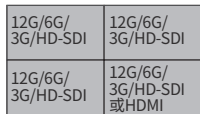

BM-U325

31.5寸 12GSDI 4K/8K 演播室监视器

功能特点

■ 31.5英寸4K液晶显示屏

3840x2160 UHD分辨率, 10bit 10亿色, IPS硬屏, H/V 178/178 可视角度, 300nit LED背光, 3000:1对比度。

■ 宽色域

支持100% REC 709色域, 99.2% DCI-P3色域。

■ 18bit信号处理

内部色彩处理达18bit。

■ 全4K接口

12GSDI四进四出, 支持4K单链路、4K四链路、8K四链路监看; 支持HDMI2.0输入、选配SFP光模块实现光纤传12GSDI输入并转12GSDI输出。

单链路4K输入

四链路4K输入 (2SI&SQD)

四链路8K输入 (2SI&SQD)
支持9区域点对点放大

■ 混合四画面监看

支持四路独立的12G/6G/3G/HD-SDI或HDMI 1.3/1.4/2.0输入混合四画面分监看。每路信号独立显示波形图/矢量图/音柱等。

四画面分割显示

■ HDR/色域选择, Payload ID自动配置

支持Gamma 1.0/1.8/2.2/2.4/2.6及HLG/PQ/Slog3 HDR选择; 支持BT.709、DCI-P3、BT.2020色域选择。支持读取Payload ID自动设置量化范围、色彩空间、动态范围、色域、色深。

■ 多色域EOTF同时监看

支持一个输入信号复制四份, 在四个窗口分别显示四种EOTF曲线, 用于SDR/HDR同时制作监看。

技术参数

视频格式

SDI IN/OUT, SFP (选配)

4096×2160p (60 / 59.94 / 50 / 30 / 29.97 / 25 / 24 / 23.98)
 3840×2160p (60 / 59.94 / 50 / 30 / 29.97 / 25 / 24 / 23.98)
 2048×1080p (60 / 59.94 / 50 / 30 / 29.97 / 25 / 24 / 23.98)
 2048×1080i (50 / 59.94 / 60)
 1080p (60 / 59.94 / 50 / 30 / 29.97 / 25 / 24 / 23.98)
 1080i (60 / 59.94 / 50)
 1080psf (30 / 29.97 / 25 / 24 / 23.98)
 720p (60 / 59.94 / 50)
 480i (59.94) 576i (50)