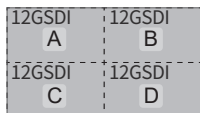

内部色彩处理达18bit。

■ 全4K接口

12GSDI四进四出, 支持4K单链路、4K四链路、8K四链路监看; 支持HDMI2.0输入、选配SFP光模块实现光纤传12GSDI输入并转12GSDI输出。

单链路4K输入

四链路4K输入 (2SI&SQD)

四链路8K输入 (2SI&SQD)
支持9区域点对点放大

■ 混合四画面监看

支持四路独立的12G/6G/3G/HD-SDI或HDMI 1.3/1.4/2.0输入混合四画面分监看。每路信号独立显示波形图/矢量图/音柱等。

四画面分割显示

■ HDR/色域选择, Payload ID自动配置

支持Gamma 1.0/1.8/2.2/2.4/2.6及HLG/PQ/Slog3 HDR选择; 支持BT.709、DCI-P3、BT.2020色域选择。支持读取Payload ID自动设置量化范围、色彩空间、动态范围、色域、色深。

■ 多色域EOTF同时监看

支持一个输入信号复制四份, 在四个窗口分别显示四种EOTF曲线, 用于SDR/HDR同时制作监看。

技术参数

视频格式

SDI IN/OUT, SFP (选配)

4096×2160p (60 / 59.94 / 50 / 30 / 29.97 / 25 / 24 / 23.98)
 3840×2160p (60 / 59.94 / 50 / 30 / 29.97 / 25 / 24 / 23.98)
 2048×1080p (60 / 59.94 / 50 / 30 / 29.97 / 25 / 24 / 23.98)
 2048×1080i (50 / 59.94 / 60)
 1080p (60 / 59.94 / 50 / 30 / 29.97 / 25 / 24 / 23.98)
 1080i (60 / 59.94 / 50)
 1080psf (30 / 29.97 / 25 / 24 / 23.98)
 720p (60 / 59.94 / 50)
 480i (59.94) 576i (50)