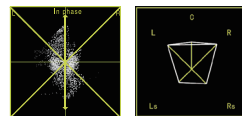

波形图选择Y, Cb, Cr, R, G, B各通道显示, 支持选择任意一个单行显示波形图; 支持矢量图显示以及R/G/B/Y全通道直方图显示。所有辅助图形可选择显示位置、设置大小、颜色和透明度。

Y, Cb, Cr, R, G, B波形图, 显示亮度刻度

矢量图显示

R/G/B/Y直方图

16路音柱显示

■ 16路音柱/李沙育图/环绕声相位图

支持16路数字音频解嵌音柱显示, 可任2路音频通过3.5mm接口或扬声器输出; 支持李沙育图显示、5.1&7.1立体环绕声相位图显示。